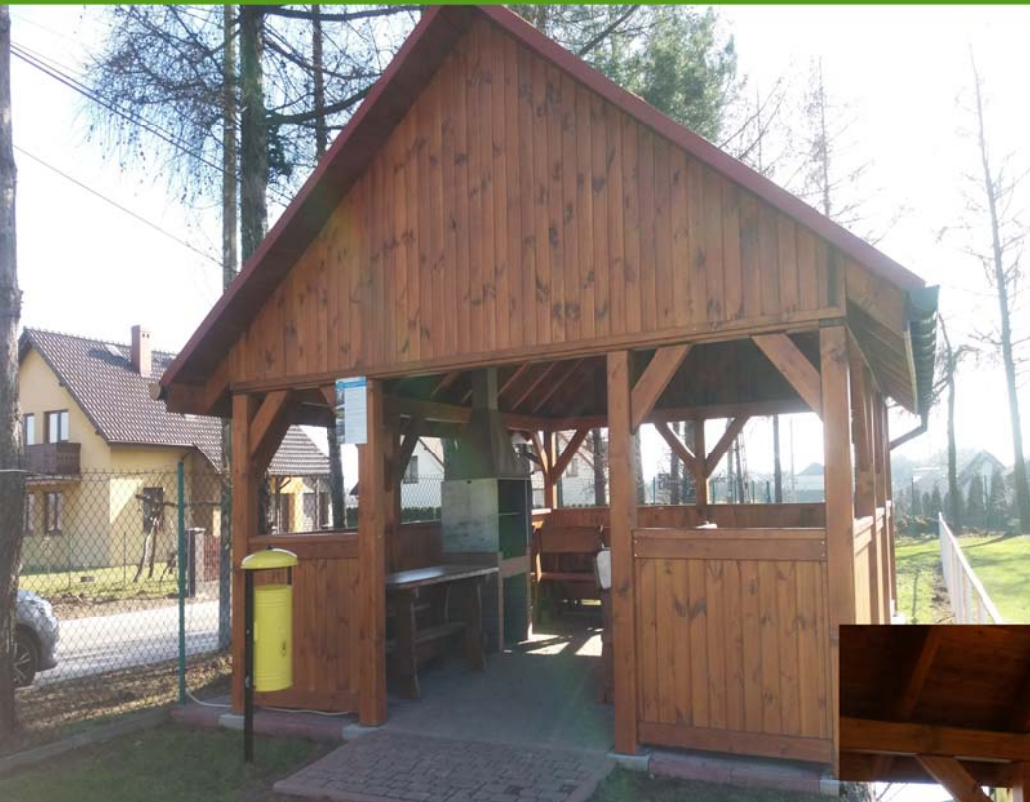

Inicjatywa lokalna w gminie Pawłowice 2018

Zadania inwestycyjne

„Budowa drewnianej altany z grillem, ławami, stołami wraz z chodnikiem z kostki brukowej przy ul. Konopnickiej w Golasowicach”

„Budowa drewnianej altany z grillem, ławami, stołami wraz z chodnikiem z kostki brukowej przy ul. Konopnickiej w Golasowicach”

„Budowa drewnianej altany z grillem, ławami, stołami wraz z chodnikiem z kostki brukowej przy ul. Kasztanowej w Jarząbkowicach

„Budowa drewnianej altany z grillem, ławami stołami wraz z chodnikiem z kostki brukowej przy ul. Kasztanowej w Jarząbkowicach